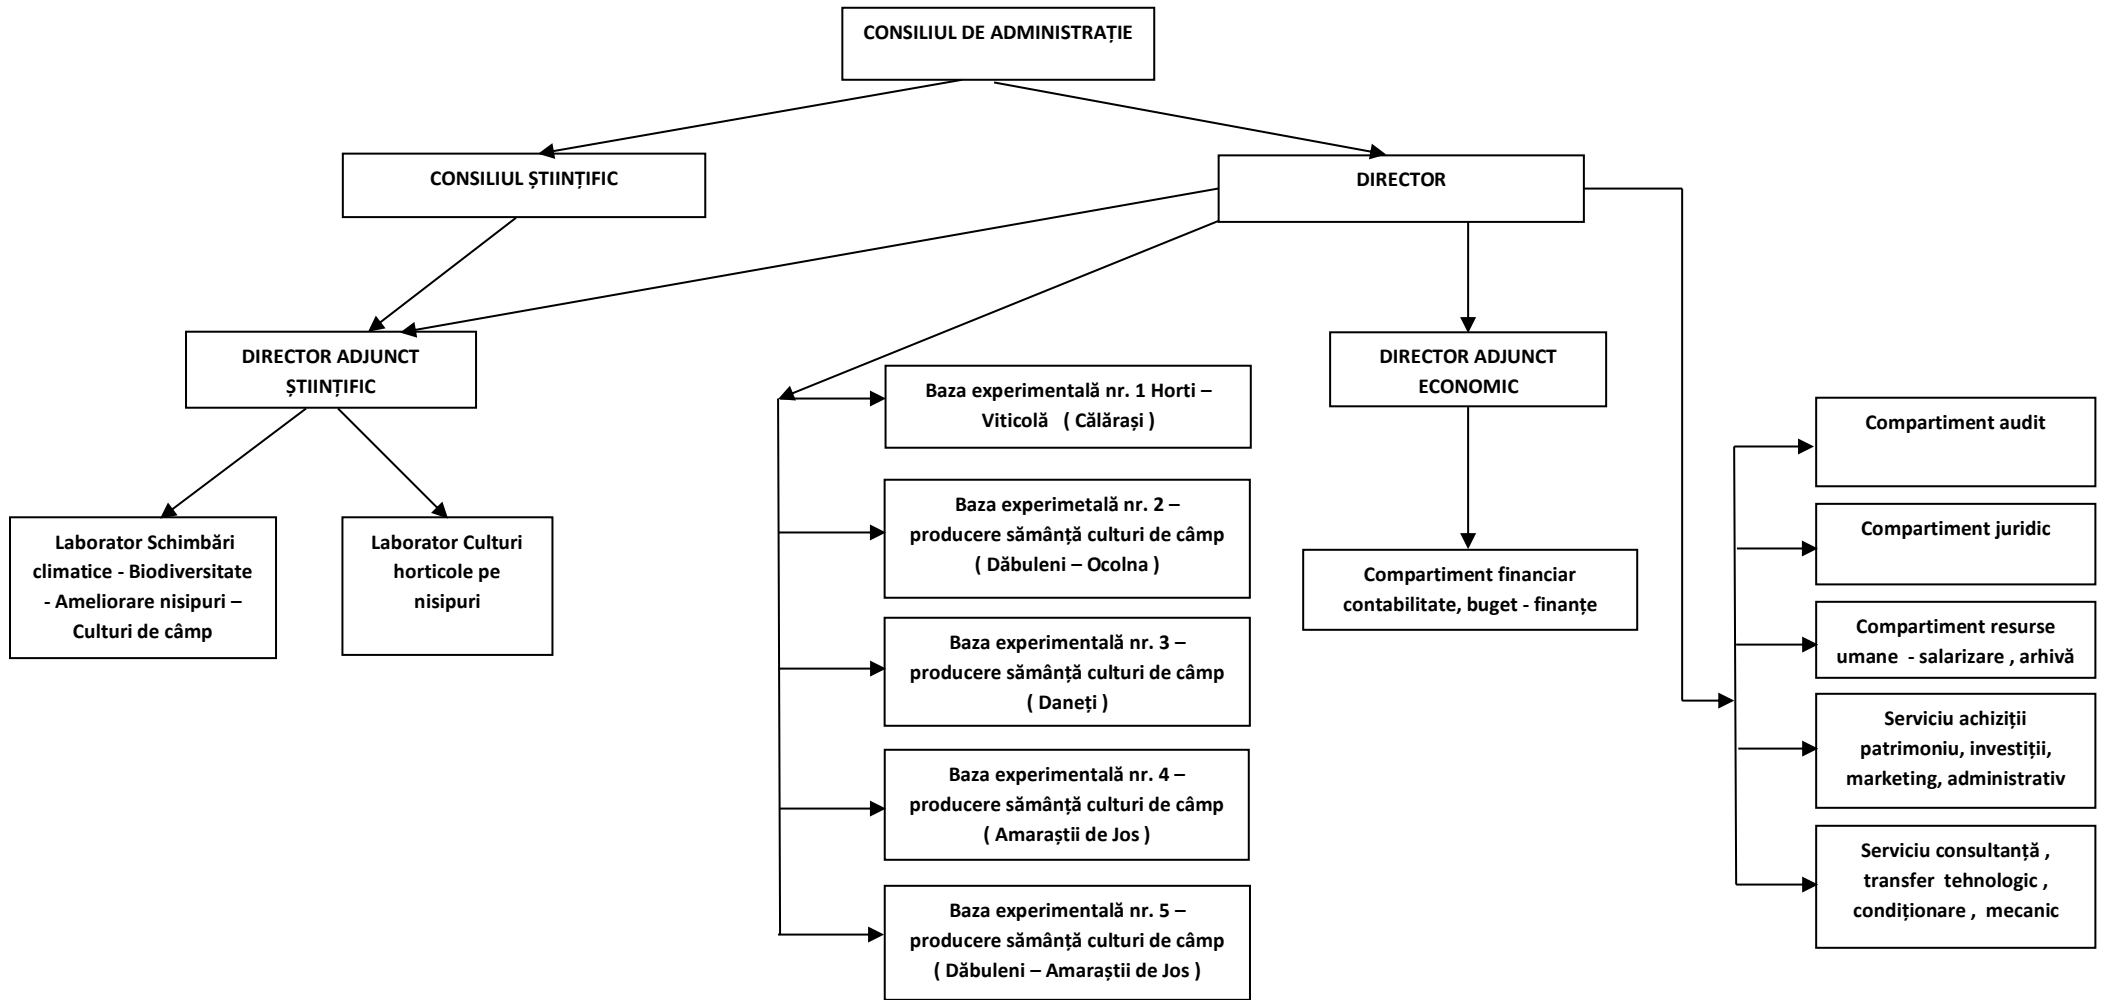

**STRUCTURA ORGANIZATORICĂ A STAȚIUNII DE CERCETARE-DEZVOLTARE
PENTRU CULTURA PLANTELOR PE NISIPURI DĂBULENI LA DATA DE 01.03.2026**

HG 837/2017 art.9: Numărul maxim de posturi aprobat pentru Stațiune este de 140.